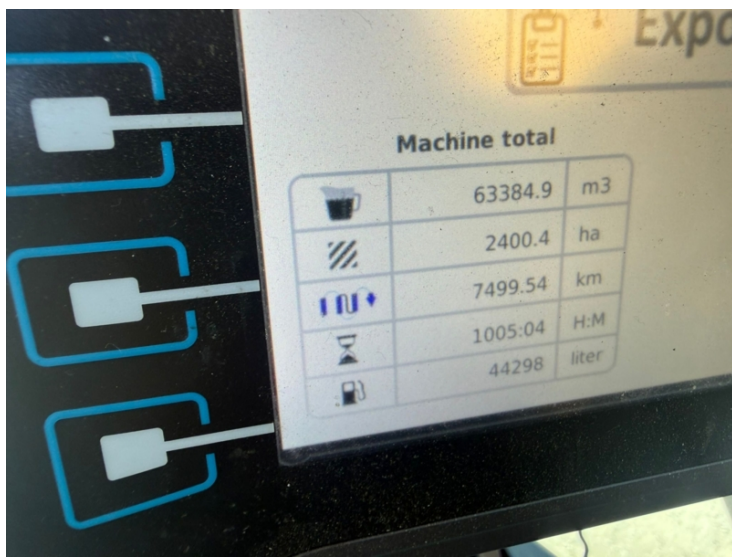

image not found or type unknown

Marka	Vredo
Bouwjaar	2025
Motoruren	1300
Tankinhoud (m3)	32

Vredo VT7138 incl. Bomech 36m

Full specification, like new condition.

- Mitas 1000/65x32
- Tyre inflations jD rtk gps
- Bomech newest model 36 m dribblebar full options

Financing and trade in is possible.

Foto impressie

Machine total		
	63384.9	m3
	2400.4	ha
	7499.54	km
	1005.04	H:M
	44298	liter

Wi?cej informacji

Jeste? zainteresowany t? maszyn?? Ci koledzy mog? ci dalej pomaga?.