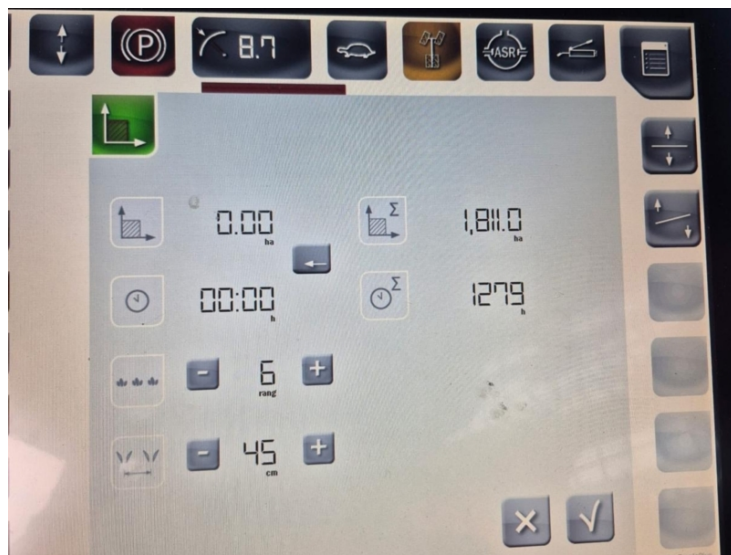

image not found or type unknown

Agrifac Light Traxx

Marka	Agrifac
Typ	Light Traxx
Rok budowy	2021
Godziny pracy silnika	1279

Foto impressie

Wi?cej informacji

Jeste? zainteresowany t? maszyn?? Ci koledzy mog? ci dalej pomaga?.