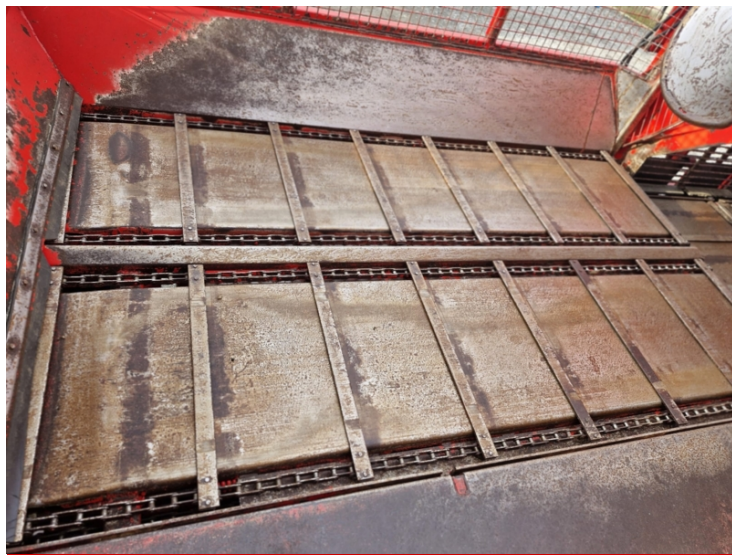

image not found or type unknown

| | |
|-------------------|---------|
| Marka | Vervaet |
| Typ | BE625 |
| Rok budowy | 2002 |

Vervaet BE625

Foto impresse

Wi?cej informacji

Jeste? zainteresowany t? maszyn?? Ci koledzy mog? ci dalej pomaga?.