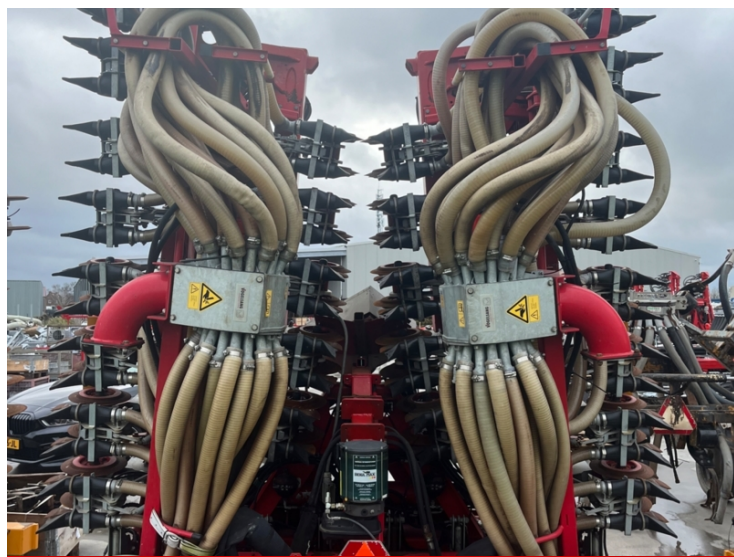

image not found or type unknown

Marka	Schuitemaker
Breedte	12m
Bouwjaar	2017

Schuitemakers Exacta 1230

Foto impressie

Wi?cej informacji

Jeste? zainteresowany t? maszyn?? Ci koledzy mog? ci dalej pomaga?.

Inne kraje