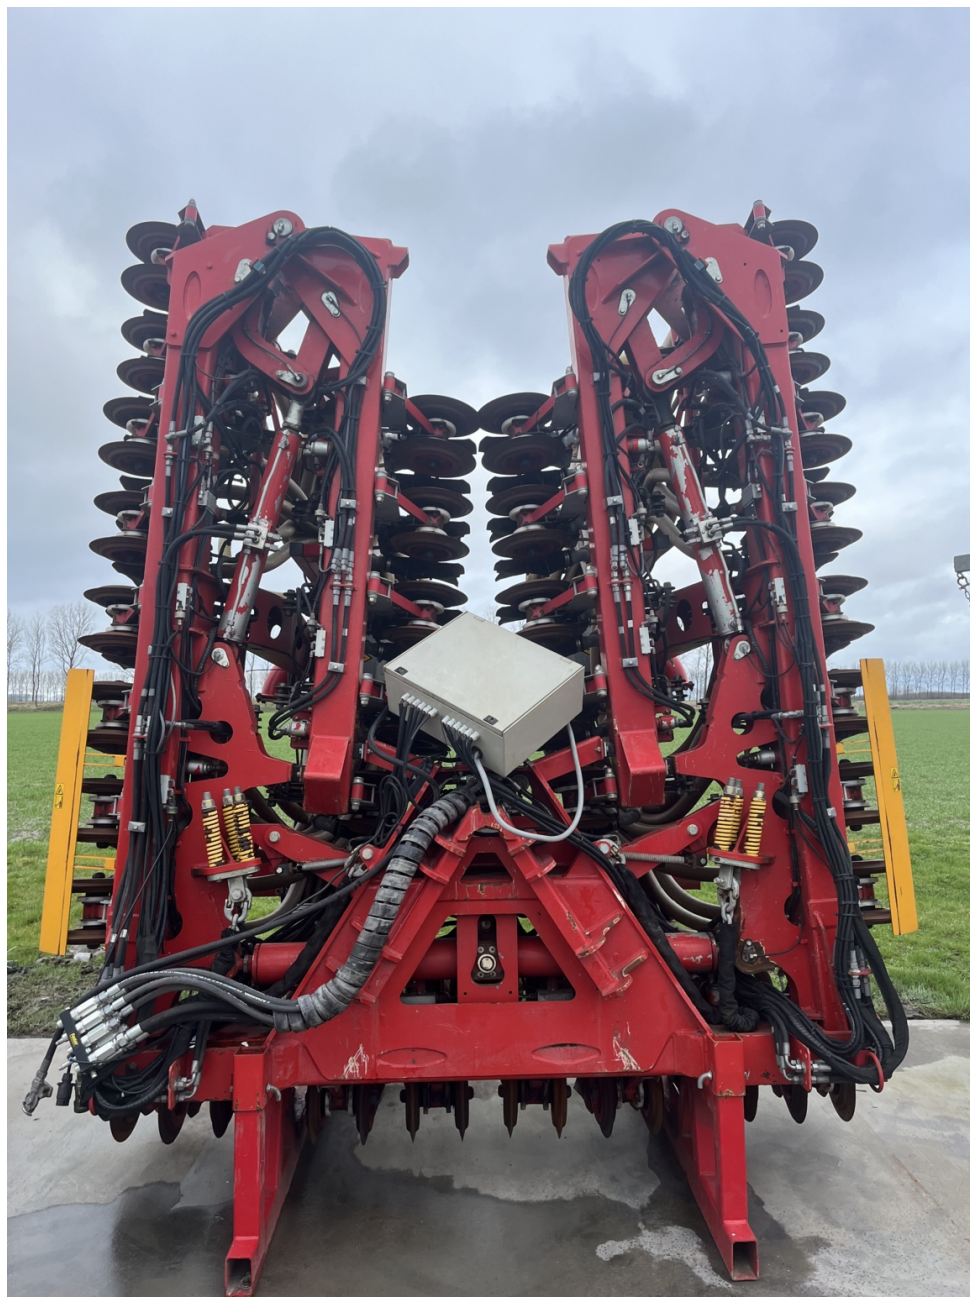

image not found or type unknown

Marka	Schuitemaker
Breedte	12m
Bouwjaar	2017

Schuitemakers Exacta 1230

Foto impressie

Wi?cej informacji

Jeste? zainteresowany t? maszyn?? Ci koledzy mog? ci dalej pomaga?.

Inne kraje