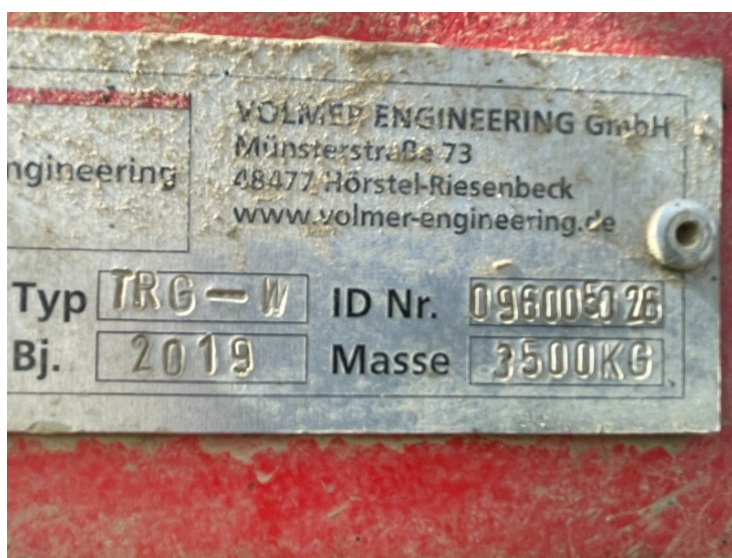

image not found or type unknown

Marka	Volmer
Breedte	6 meter

Volmer schijveneg 6 meter TRG-W 2019

Foto impressie

Wi?cej informacji

Jeste? zainteresowany t? maszyn?? Ci koledzy mog? ci dalej pomaga?.

Inne kraje