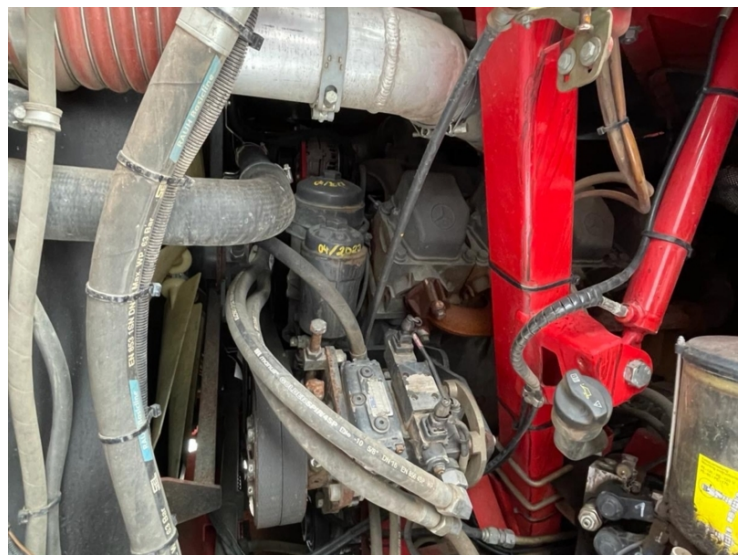

Foto impressie