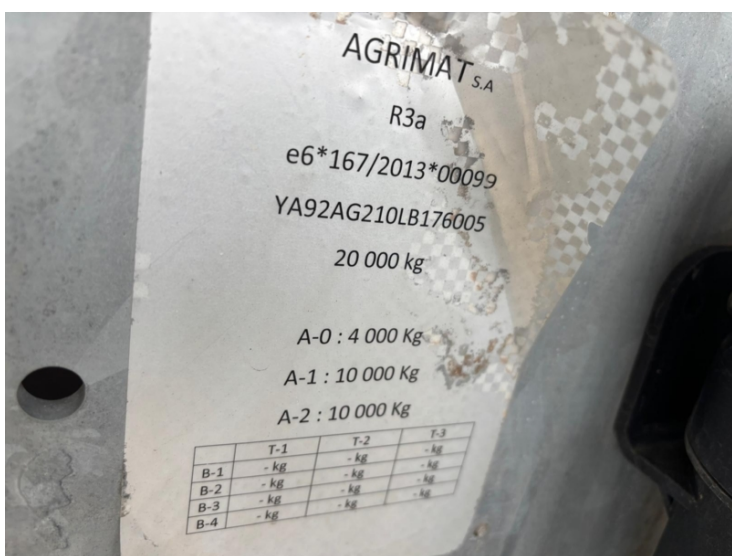

image not found or type unknown

Merk	Agrimat
Tankinhoud (m3)	21

Agrimat 21000

Foto impresse

	T-1	T-2	T-3
B-1	- kg	- kg	- kg
B-2	- kg	- kg	- kg
B-3	- kg	- kg	- kg
B-4	- kg	- kg	- kg

Informatie aanvragen

Heeft u interesse in bovenstaande machine? Deze collega's kunnen u verder helpen.