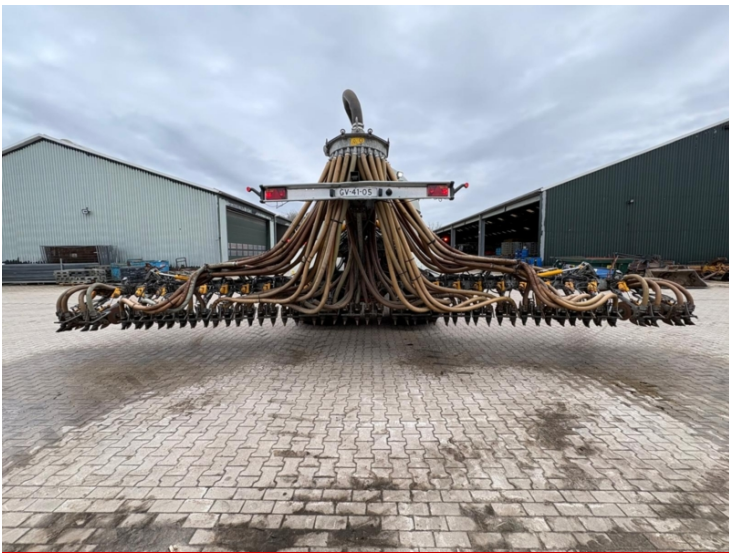

Merk	Vervaet
Bouwjaar	2003
Motoruren	12516
Voorbanden	20%
Achterbanden	20%
Tankinhoud (m3)	14
Mestpomp	6000 Liter pomp
GPS	Voorbereiding Trimble

Vervaet Hydro Trike 14m3

Vervaet Hydro Trike 14m3

- Complete Trimble GPS set
- Camera op de tank en bemester
- Ledverlichting
- Luchtdruk wissel systeem

9,4m Slootsmid bemester

- hydraulische druk
- hydraulische afsluiting
- Automatische vetsmering
- Conische lagers

Foto impressie

Informatie aanvragen

Heeft u interesse in bovenstaande machine? Deze collega's kunnen u verder helpen.