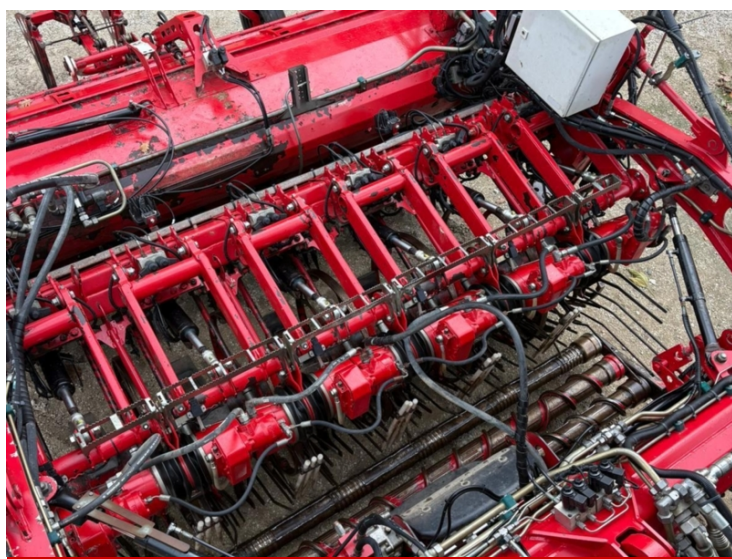

image not found or type unknown

| | |
|-----------------|---------|
| Merk | Vervaet |
| Type | T4-30 |
| Bouwjaar | 2014 |

Holmer T4-30

Foto impressie

Informatie aanvragen

Heeft u interesse in bovenstaande machine? Deze collega's kunnen u verder helpen.