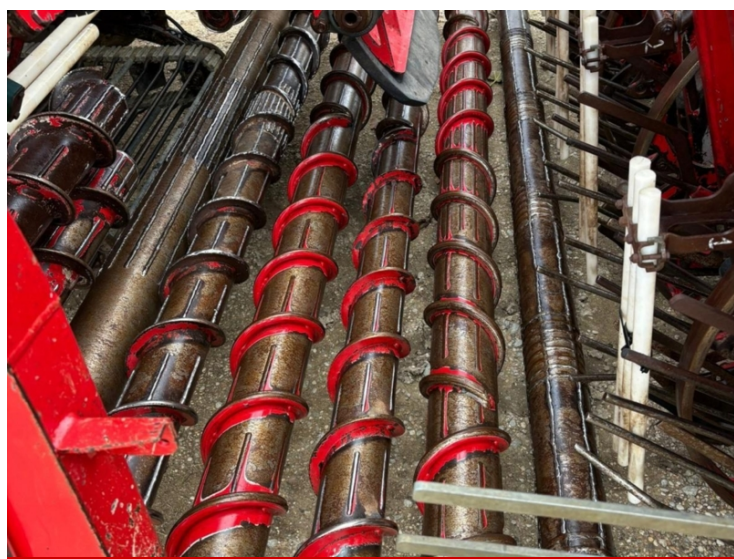

image not found or type unknown

| | |
|-----------------|---------|
| Merk | Vervaet |
| Type | T4-30 |
| Bouwjaar | 2014 |

Holmer T4-30

Foto impressie

Informatie aanvragen

Heeft u interesse in bovenstaande machine? Deze collega's kunnen u verder helpen.