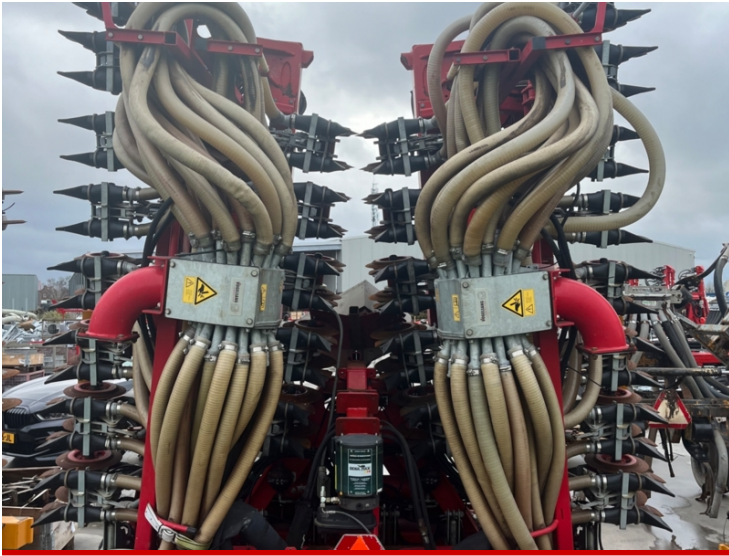

image not found or type unknown

Merk	Schuitemaker
Breedte	12m
Bouwjaar	2017

Schuitemakers Exacta 1230

Foto impressie

Informatie aanvragen

Heeft u interesse in bovenstaande machine? Deze collega's kunnen u verder helpen.