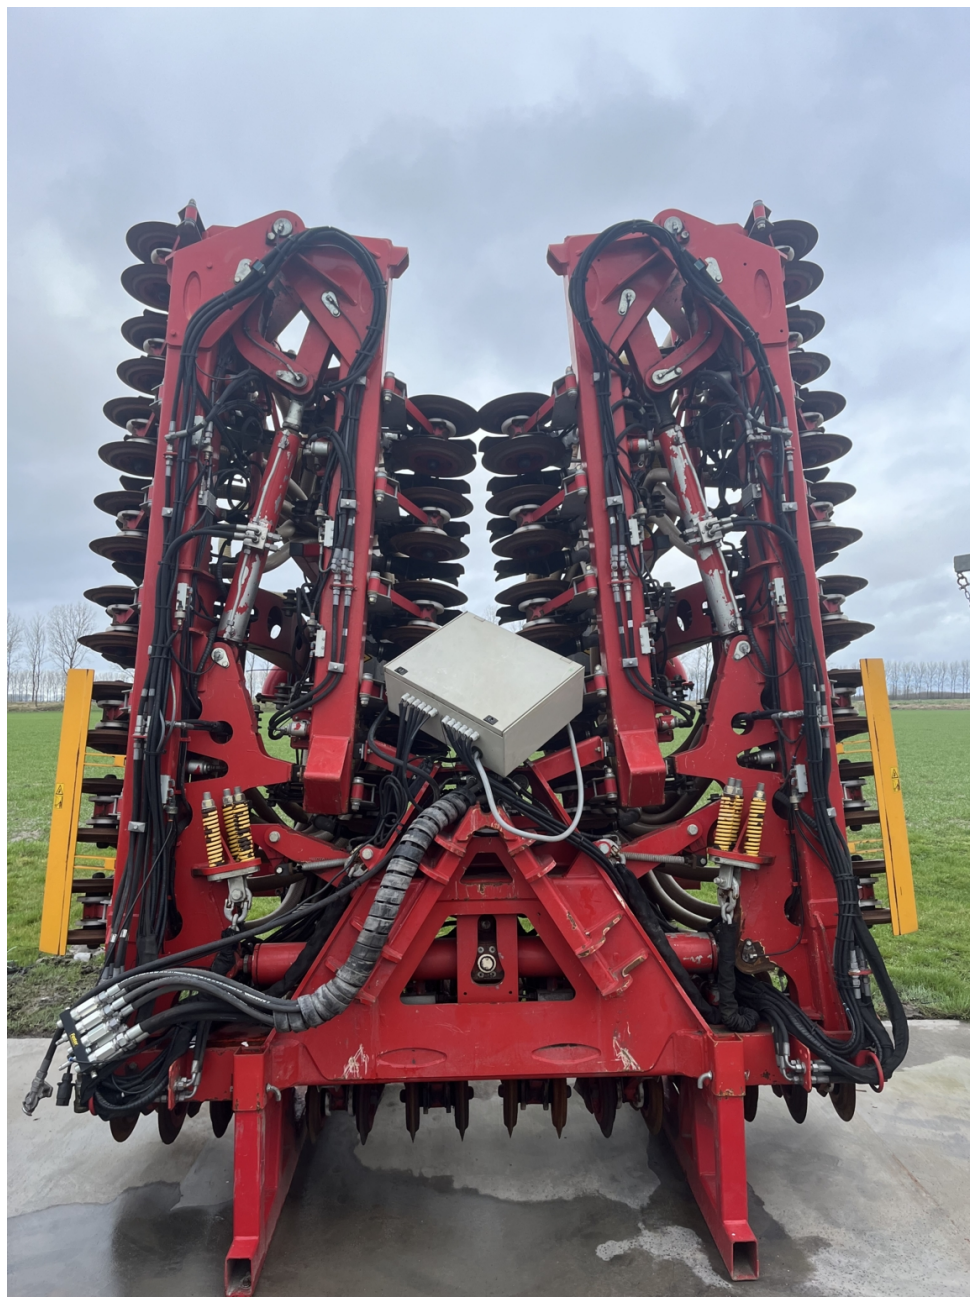

image not found or type unknown

Merk	Schuitemaker
Breedte	12m
Bouwjaar	2017

Schuitemakers Exacta 1230

Foto impressie

Informatie aanvragen

Heeft u interesse in bovenstaande machine? Deze collega's kunnen u verder helpen.