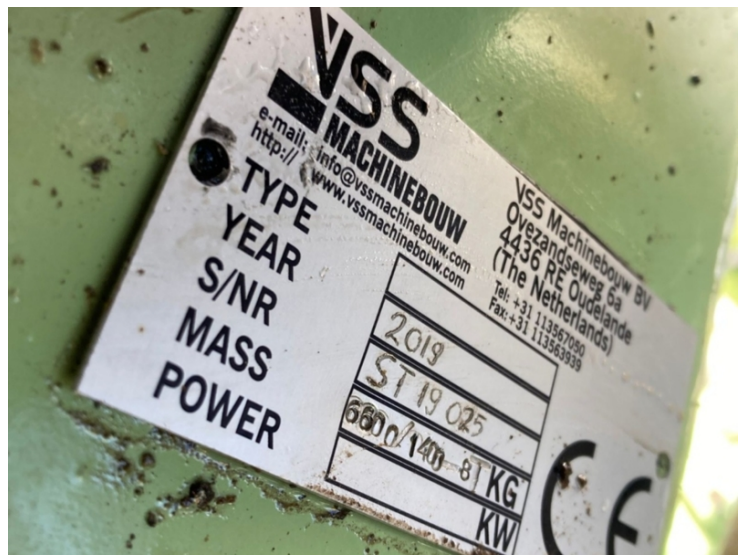

image not found or type unknown

Merk	Orthman
Breedte	9m
Bouwjaar	2019

ORTHMAN MAXPLACER ATLAS 12 ROW, 9METER 2018

Foto impressie

Informatie aanvragen

Heeft u interesse in bovenstaande machine? Deze collega's kunnen u verder helpen.