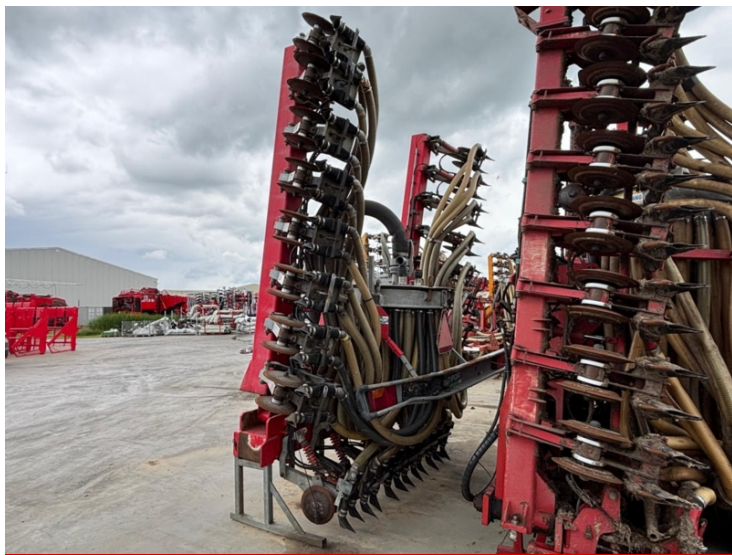

image not found or type unknown

Merk	Duport
Breedte	8
Bouwjaar	2010

Duport 8m graslandbemester

Foto impressie

Informatie aanvragen

Heeft u interesse in bovenstaande machine? Deze collega's kunnen u verder helpen.