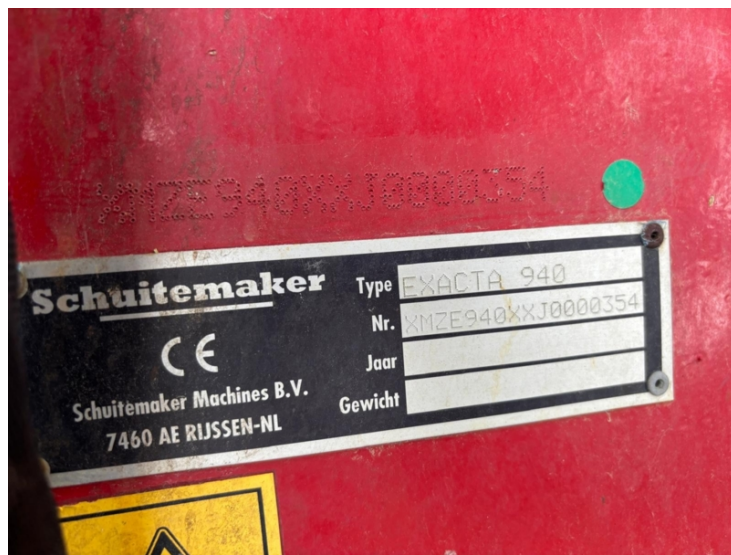

image not found or type unknown

Merk	Vredo
Breedte	870
Bouwjaar	2018

Schuitemaker Exacta 870

Foto impressie

Informatie aanvragen

Heeft u interesse in bovenstaande machine? Deze collega's kunnen u verder helpen.