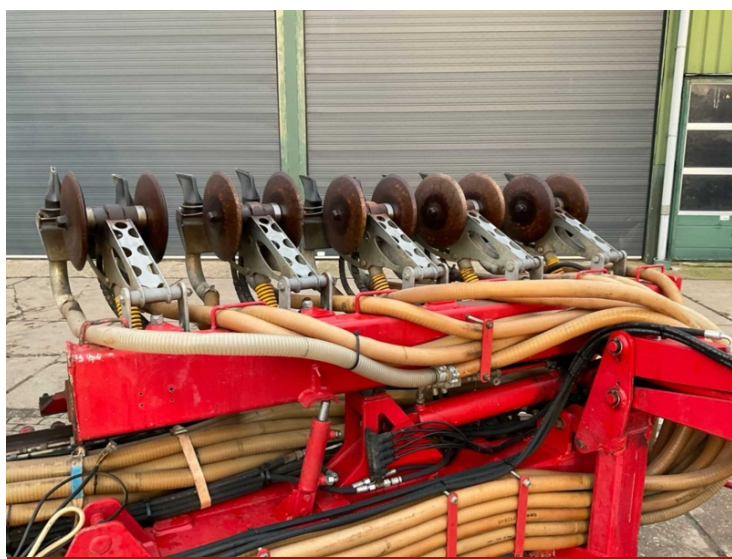

Foto impressie