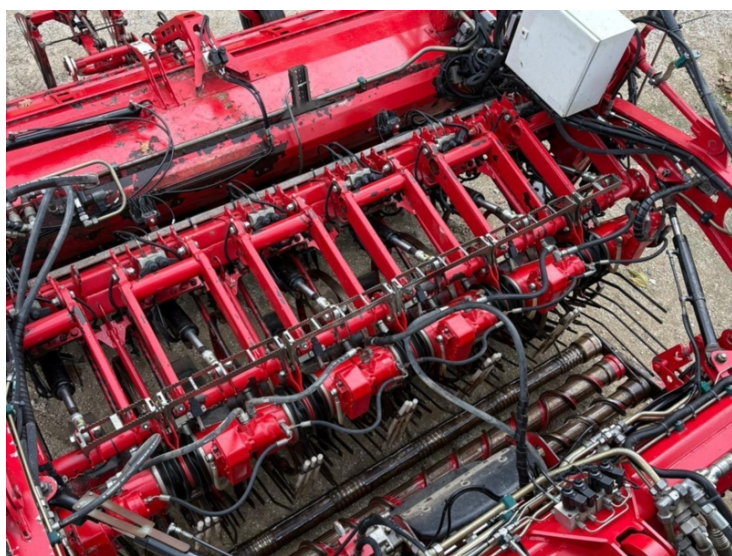

image not found or type unknown

Marchio	Vervael
Tipo	T4-30
Anno di costruzione	2014

Holmer T4-30

Foto impressie

Maggiori informazioni

Sei interessato a questa macchina? Questi colleghi possono aiutarla ulteriormente.