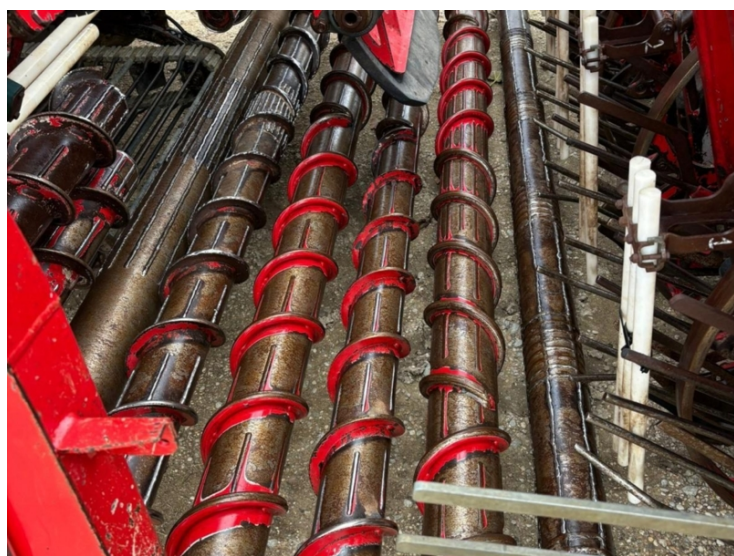

image not found or type unknown

Marchio	Vervael
Tipo	T4-30
Anno di costruzione	2014

Holmer T4-30

Foto impressie

Maggiori informazioni

Sei interessato a questa macchina? Questi colleghi possono aiutarla ulteriormente.