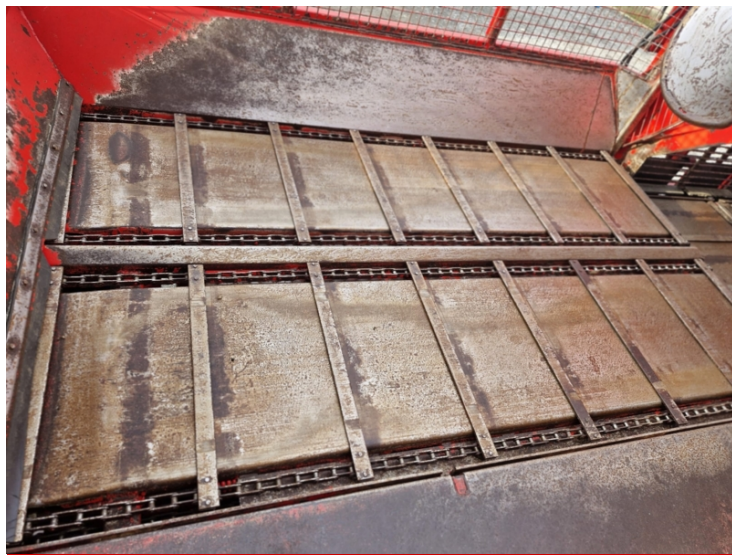

image not found or type unknown

Marchio	Vervaet
Tipo	BE625
Anno di costruzione	2002

Vervaet BE625

Foto impresse

Maggiori informazioni

Sei interessato a questa macchina? Questi colleghi possono aiutarla ulteriormente.