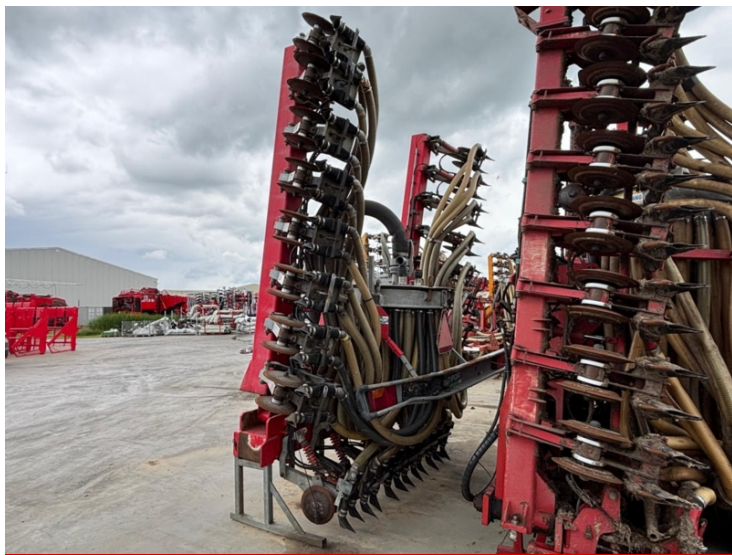

image not found or type unknown

Marchio	Duport
Breedte	8
Bouwjaar	2010

Duport 8m graslandbemester

Foto impressie

Maggiori informazioni

Sei interessato a questa macchina? Questi colleghi possono aiutarla ulteriormente.