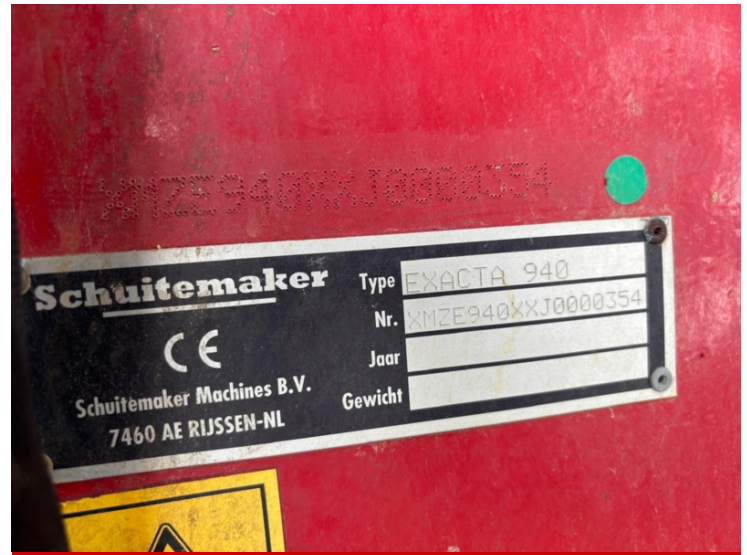

image not found or type unknown

Marchio	Vredo
Breedte	870
Bouwjaar	2018

Schuitemaker Exacta 870

Foto impressie

Maggiori informazioni

Sei interessato a questa macchina? Questi colleghi possono aiutarla ulteriormente.