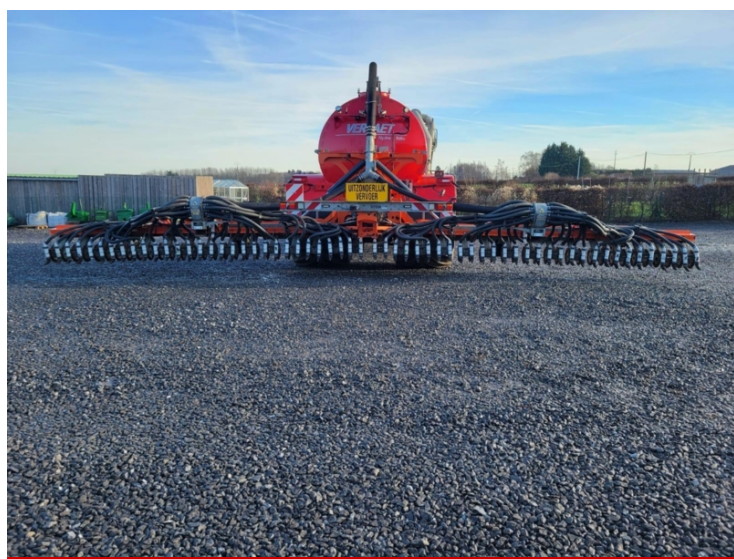

image not found or type unknown

<b>Marchio</b>	Schouten
<b>Breedte</b>	12
<b>Bouwjaar</b>	2020

**Schouten SP12260**

# Foto impresse