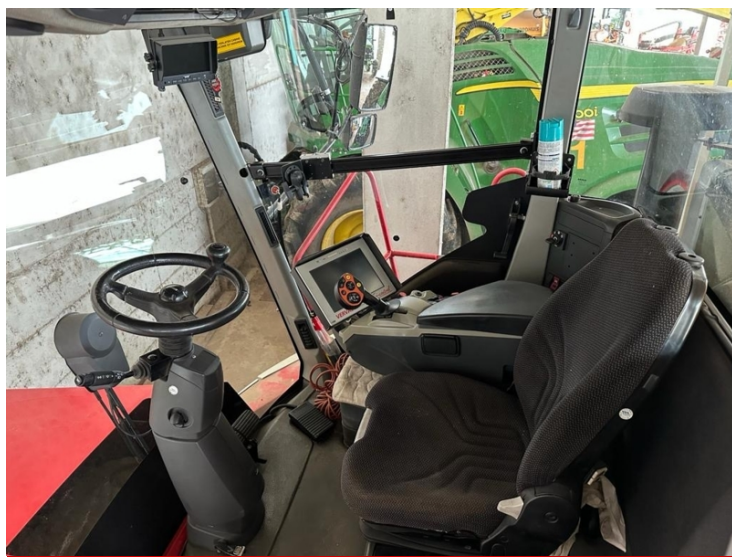

Foto impresse