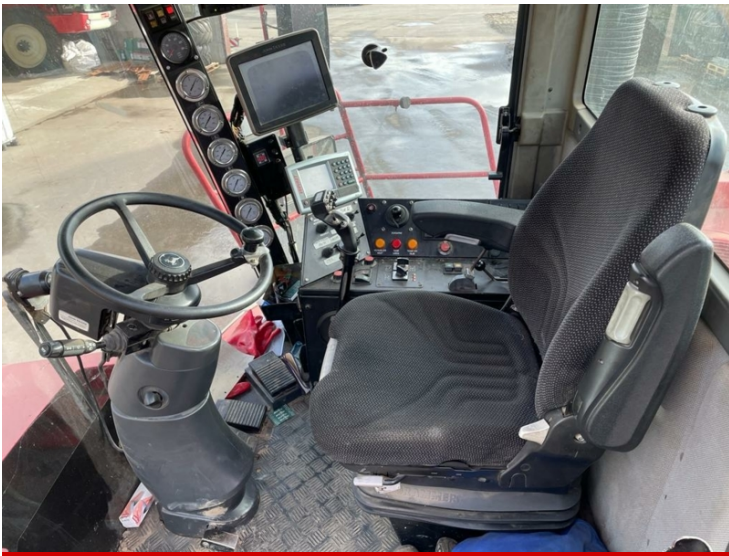

image not found or type unknown

Marque	Vervaet
Bouwjaar	1998 Rebuild 2013
Tankinhoud (m3)	6

Vervaet sleepslang Trike

Foto impressie

Plus d'informations

Cette machine vous intéresse ? Ces collègues peuvent vous aider à aller plus loin.