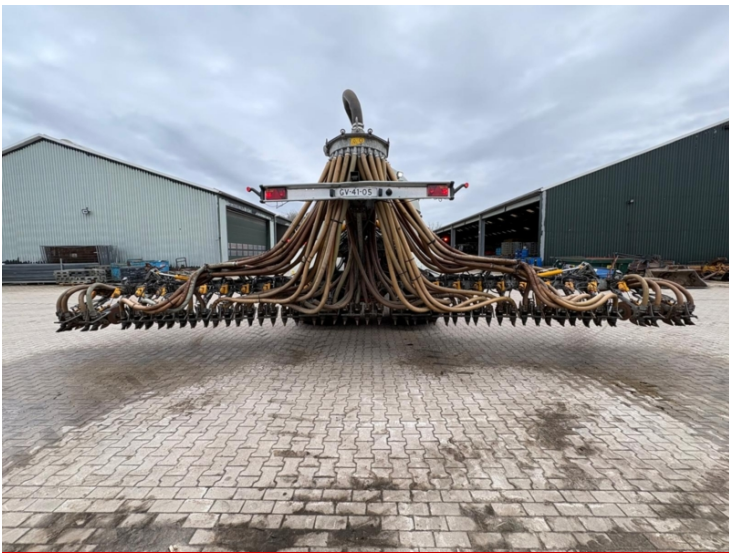

Marque	Vervaet
Bouwjaar	2003
Motoruren	12516
Voorbanden	20%
Achterbanden	20%
Tankinhoud (m3)	14
Mestpomp	6000 Liter pomp
GPS	Voorbereiding Trimble

Vervaet Hydro Trike 14m3

Vervaet Hydro Trike 14m3

- Complete Trimble GPS set
- Camera op de tank en bemester
- Ledverlichting
- Luchtdruk wissel systeem

9,4m Slootsmid bemester

- hydraulische druk
- hydraulische afsluiting
- Automatische vetsmering
- Conische lagers

Foto impressie

Plus d'informations

Cette machine vous intéresse ? Ces collègues peuvent vous aider à aller plus loin.