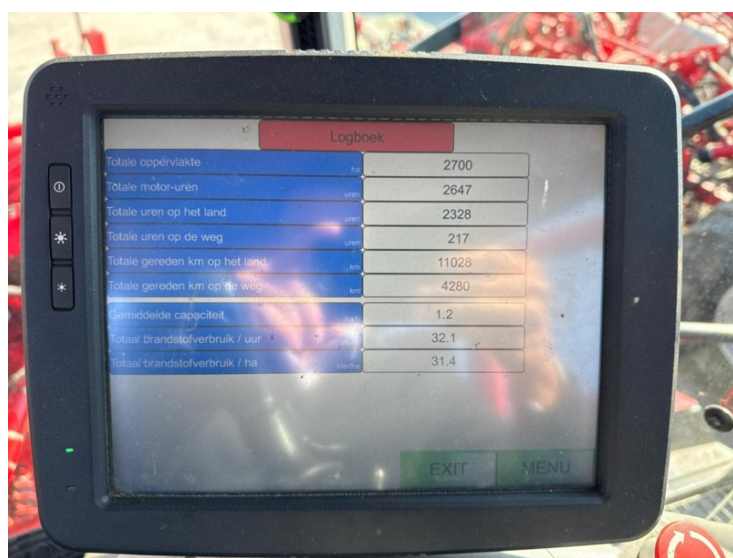

image not found or type unknown

Marque	Vervaet
Type	Q616
Année de construction	2018
Heures moteur	2650

Vervaet Q616

Foto impressie

Plus d'informations

Cette machine vous intéresse ? Ces collègues peuvent vous aider à aller plus loin.