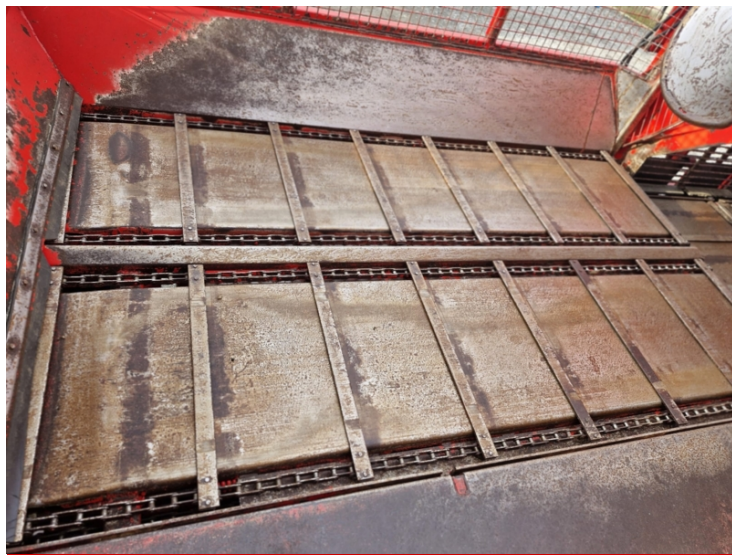

image not found or type unknown

Marque	Vervaet
Type	BE625
Année de construction	2002

Vervaet BE625

Foto impresse

Plus d'informations

Cette machine vous intéresse ? Ces collègues peuvent vous aider à aller plus loin.