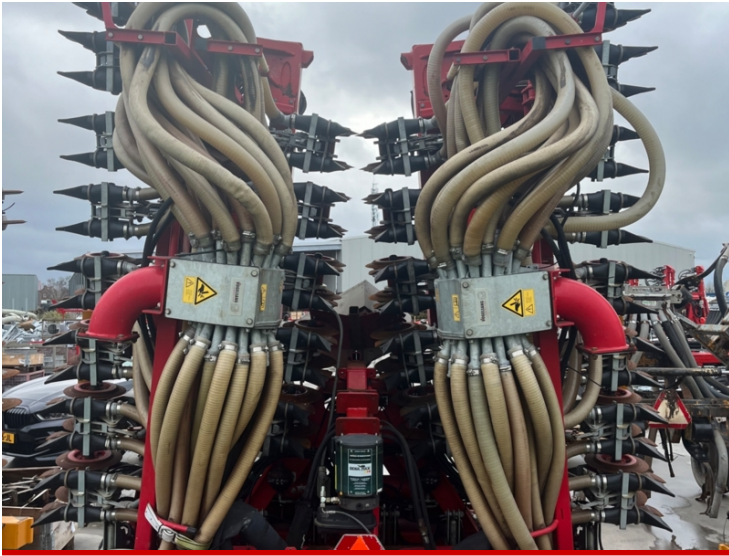

image not found or type unknown

Marque	Schuitemaker
Breedte	12m
Bouwjaar	2017

Schuitemakers Exacta 1230

Foto impressie

Plus d'informations

Cette machine vous intéresse ? Ces collègues peuvent vous aider à aller plus loin.