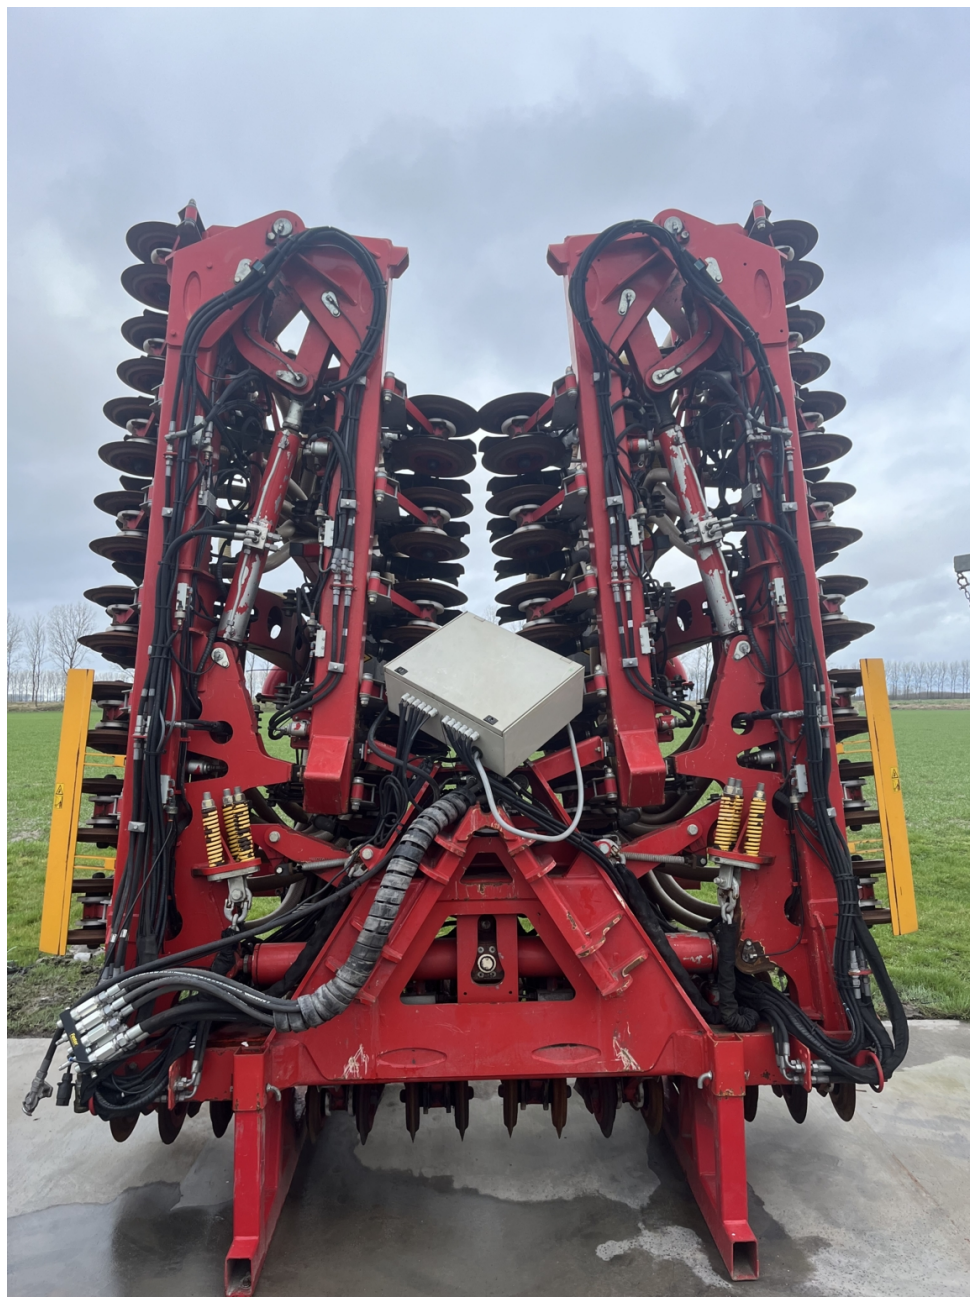

image not found or type unknown

Marque	Schuitemaker
Breedte	12m
Bouwjaar	2017

Schuitemakers Exacta 1230

Foto impressie

Plus d'informations

Cette machine vous intéresse ? Ces collègues peuvent vous aider à aller plus loin.