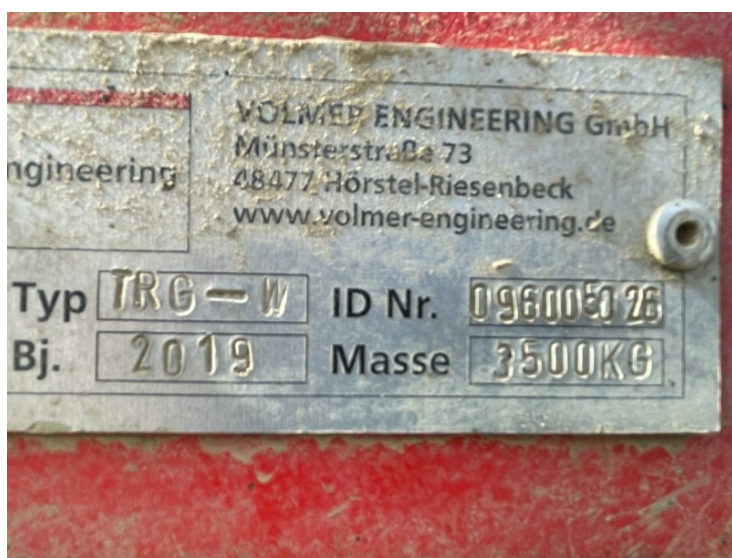

Foto impressie