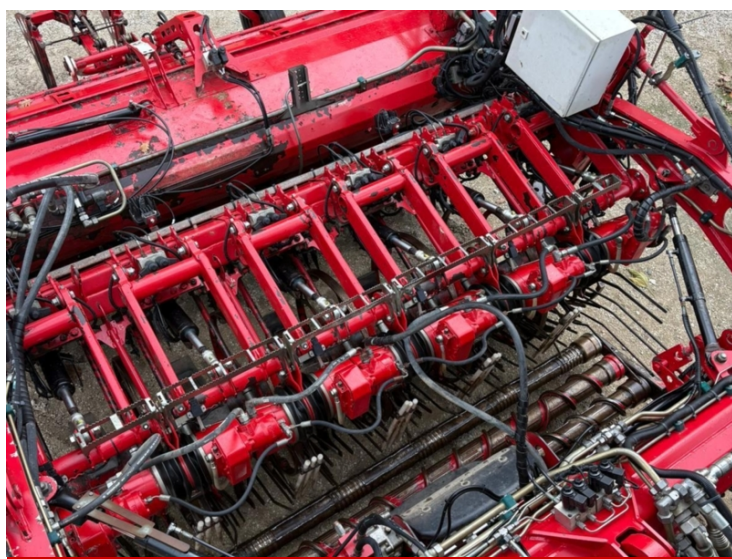

image not found or type unknown

Marke	Vervaet
Typ	T4-30
Baujahr	2014

Holmer T4-30

Foto impressie

Weitere Informationen

Sind Sie an dieser Maschine interessiert? Diese Kollegen können Ihnen weiterhelfen.

Deutschland