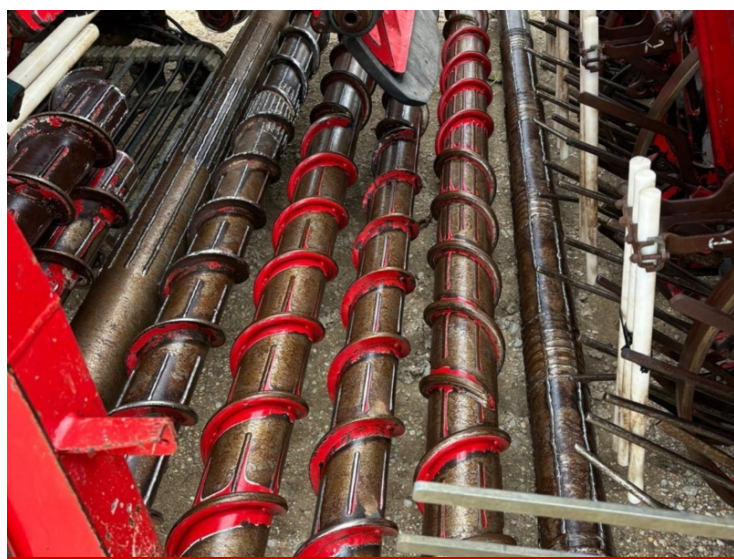

image not found or type unknown

Marke	Vervaet
Typ	T4-30
Baujahr	2014

Holmer T4-30

Foto impressie

Weitere Informationen

Sind Sie an dieser Maschine interessiert? Diese Kollegen können Ihnen weiterhelfen.

Deutschland