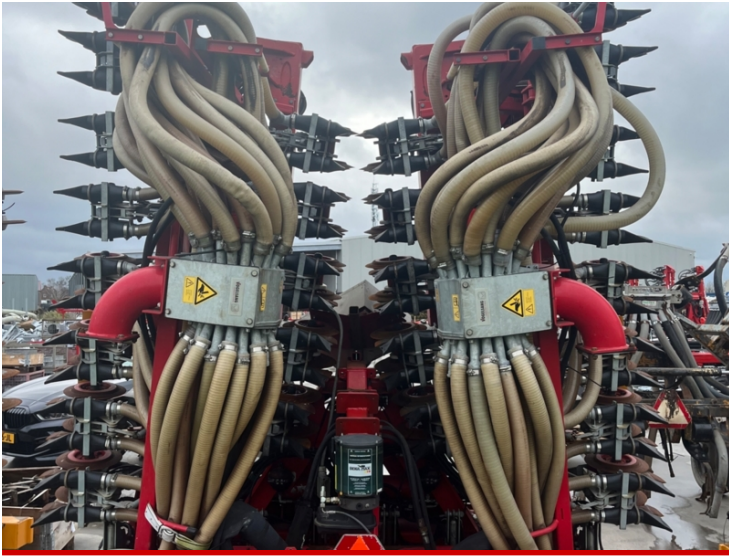

Foto impressie