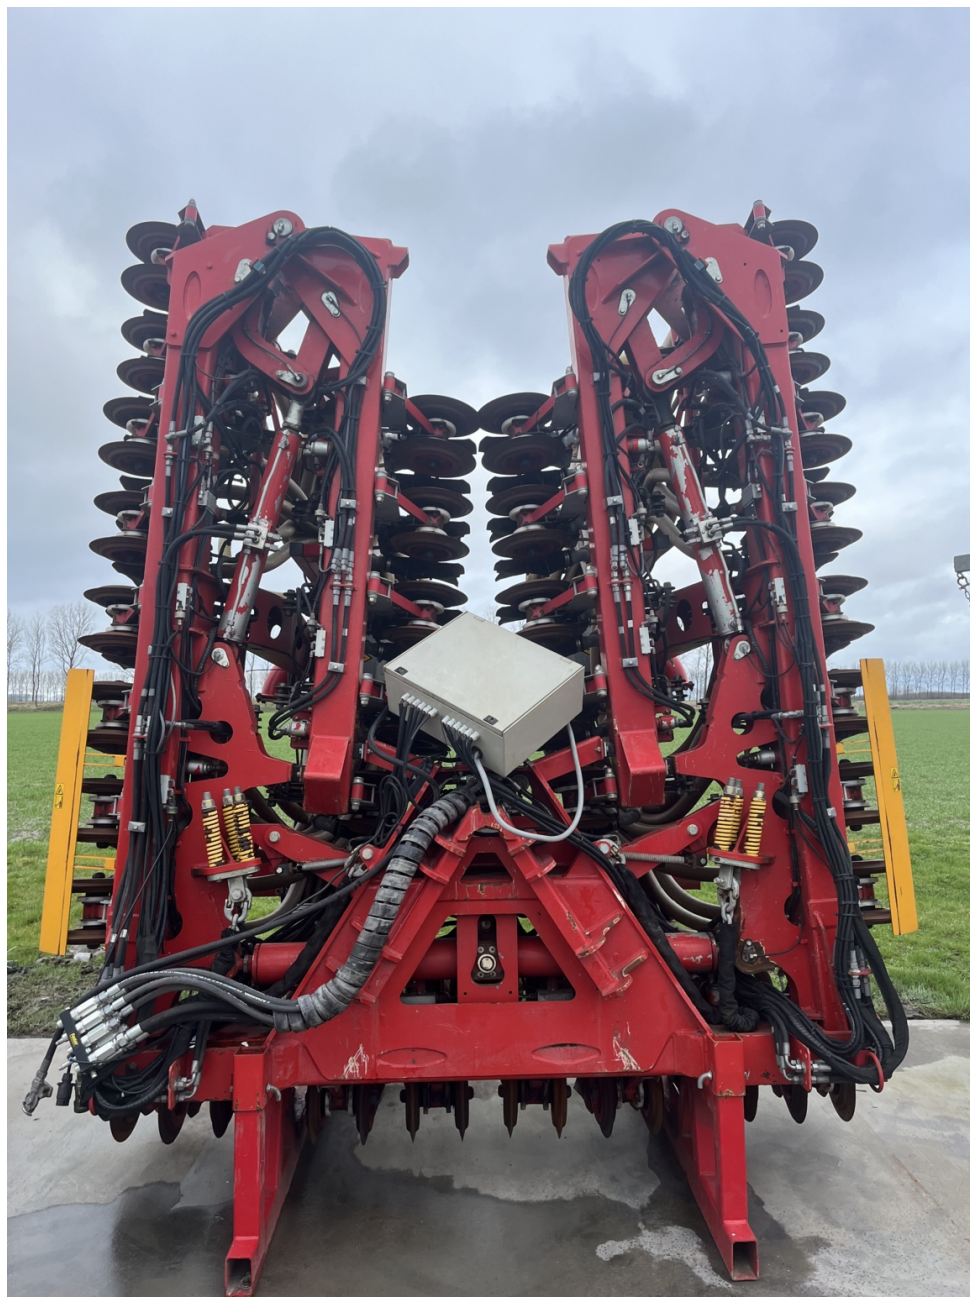

image not found or type unknown

<b>Marke</b>	Schuitemaker
<b>Breedte</b>	12m
<b>Bouwjaar</b>	2017

**Schuitemakers Exacta 1230**

# Foto impressie