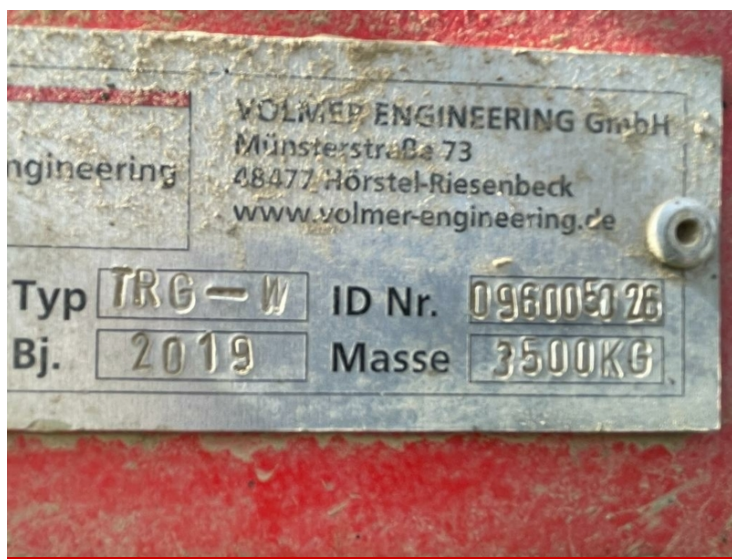

image not found or type unknown

Marke	Volmer
Breedte	6 meter

Volmer schijveneg 6 meter TRG-W 2019

Foto impressie

Weitere Informationen

Sind Sie an dieser Maschine interessiert? Diese Kollegen können Ihnen weiterhelfen.