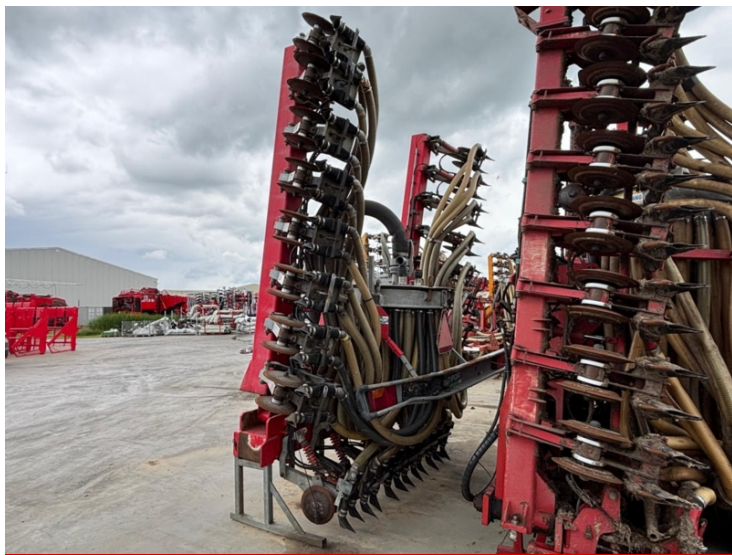

image not found or type unknown

Marke	Duport
Breedte	8
Bouwjaar	2010

Duport 8m graslandbemester

Foto impressie

Weitere Informationen

Sind Sie an dieser Maschine interessiert? Diese Kollegen können Ihnen weiterhelfen.