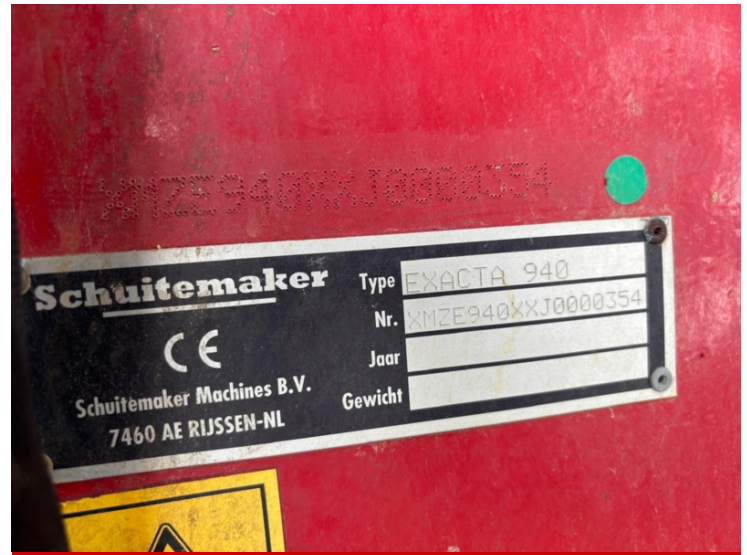

Foto impressie