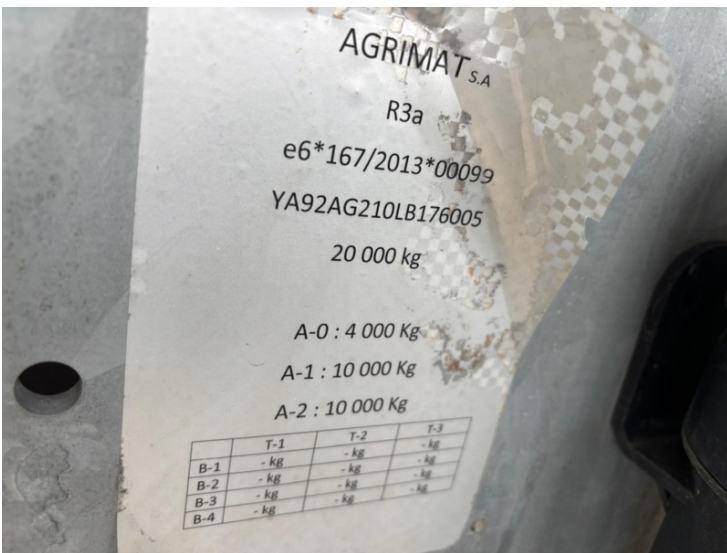

# Foto impresse

AGRIMAT S.A

R3a

e6\*167/2013\*00099

YA92AG210LB176005

20 000 kg

A-0 : 4 000 Kg

A-1 : 10 000 Kg