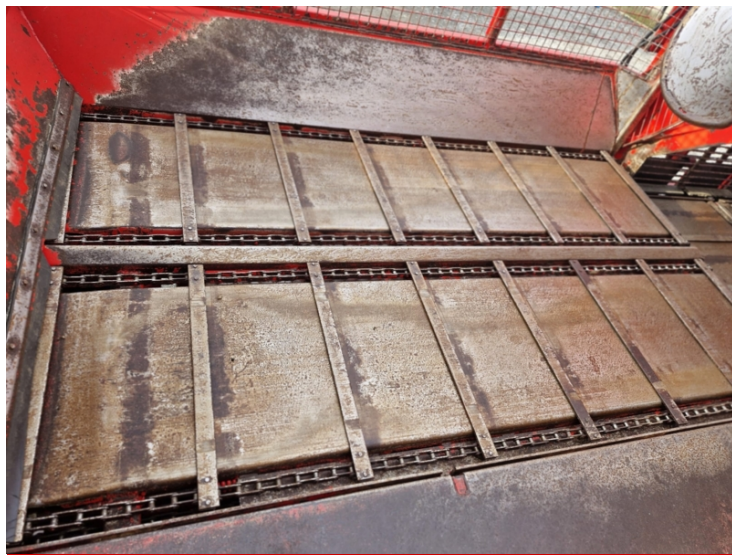

image not found or type unknown

Merk	Vervaet
Type	BE625
Bouwjaar	2002

Vervaet BE625

Foto impresse

Více informací

Máte zájem o tento stroj? Tito kolegové vám mohou dále pomoci.

Overige landen

Jonathan Hoekman