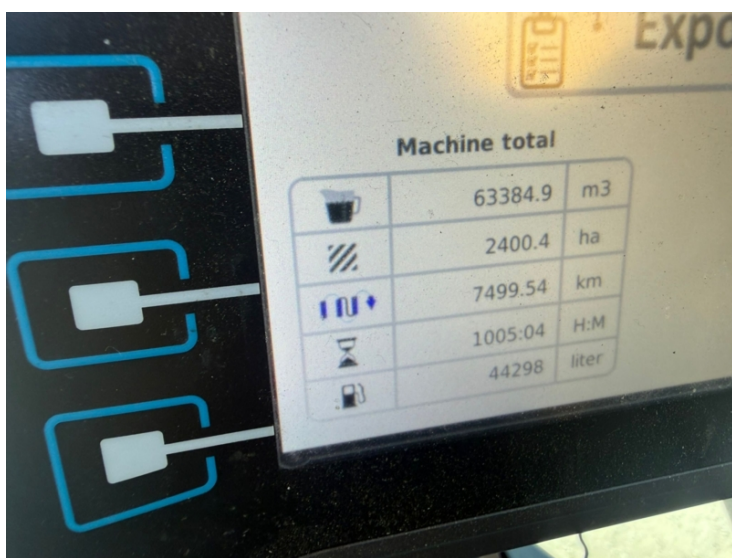

image not found or type unknown

Merk	Vredo
Bouwjaar	2025
Motoruren	1300
Tankinhoud (m3)	32

Vredo VT7138 incl. Bomech 36m

Full specification, like new condition.

- Mitas 1000/65x32
- Tyre inflations jD rtk gps
- Bomech newest model 36 m dribblebar full options

Financing and trade in is possible.

Foto impressie

Machine total		
	63384.9	m3
	2400.4	ha
	7499.54	km
	1005.04	H:M
	44298	liter

Více informací

Máte zájem o tento stroj? Tito kolegové vám mohou dále pomoci.