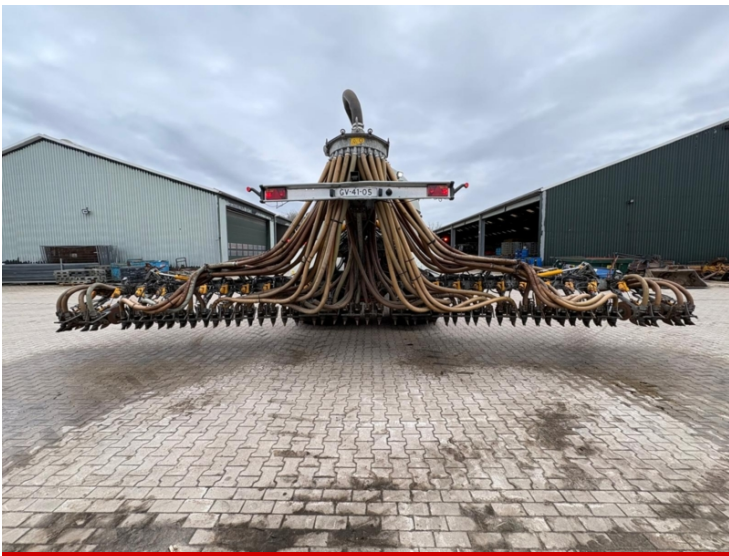

Merk	Vervaet
Bouwjaar	2003
Motoruren	12516
Voorbanden	20%
Achterbanden	20%
Tankinhoud (m3)	14
Mestpomp	6000 Liter pomp
GPS	Voorbereiding Trimble

Vervaet Hydro Trike 14m3

Vervaet Hydro Trike 14m3

- Complete Trimble GPS set
- Camera op de tank en bemester
- Ledverlichting
- Luchtdruk wissel systeem

9,4m Slootsmid bemester

- hydraulische druk
- hydraulische afsluiting
- Automatische vetsmering
- Conische lagers

Foto impressie

Více informací

Máte zájem o tento stroj? Tito kolegové vám mohou dále pomoci.